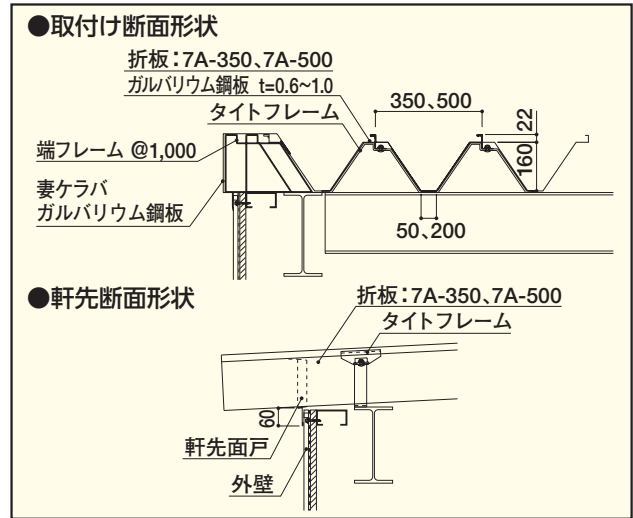

ニッコー各種成型材

これからもすべてのお客様に喜ばれる、品質の高い成型材をお届けします。

瓦棒葺

折板葺

横葺

蟻掛葺

立平葺

谷桶