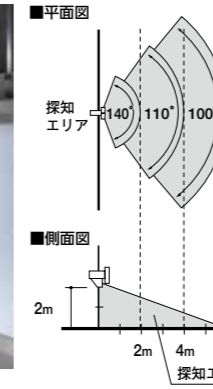

33 ソーラーライト LEDライトが2方向をワイドに照らします。

動く物が□範囲内に入ればセンサーが探知して点灯します。

価格	¥11,000 (消費税別)
取付費	¥5,000 (消費税別)

仕様 1W LED球×2、バッテリー内蔵、防雨型
※探知エリアで動く物がある間はライトは点灯し続け、動く物がなくなってから設定した時間後(約10秒・約30秒)に自動消灯します。約30秒の点滅も可能です(点灯する回数が多くなると充電不足になる場合があります)。
※点灯切替スイッチで、ソーラーライトの周りの明るさに合わせて調節して下さい。
※ソーラーパネル面に晴れた日の11時~13時を含む4時間以上直射日光が当たるように取付けて下さい。
※ソーラーライトは探知エリアで動く物を探知し、ライトが点灯するもので、盗難防止器ではありません。
※取付位置はご指定下さい。
※ソーラーパネルのコードは5mです。
※内部配線用の部材は別途です。