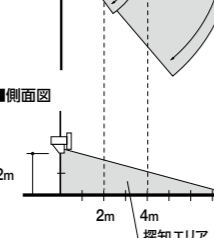

32 ハイブリッドソーラーライト 省エネ、快適。庫内を明るく照らします。

動く物が□範囲内に入ればセンサーが探知して点灯します。

価格	¥15,000 (消費税別)
取付費	¥5,000 (消費税別)

仕様 3W LED球、バッテリー内蔵、防雨型
※探知エリアで動く物がある間はライトは点灯し続け、動く物がなくなってから設定した時間後(約5秒・約30秒)に自動消灯します。連続点灯も可能です(点灯する回数が多くなると充電不足になる場合があります)。
※点灯切替スイッチで、ハイブリッドソーラーライトの周りの明るさに合わせて調節して下さい。
※ソーラーパネル面に晴れた日の11時~13時を含む4時間以上直射日光が当たるように取付けて下さい。
※ハイブリッドソーラーライトは探知エリアで動く物を探知し、ライトが点灯するもので、盗難防止器ではありません。
※取付位置はご指定下さい。
※ソーラーパネルのコードは5mです。
※内部配線用の部材は別途です。

通常は太陽光発電。
日照不足で充電が少なくなったら、
電源を自動切替で乾電池がサポート！(乾電池は別途)