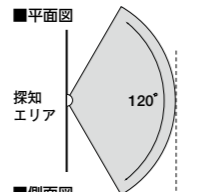

31 庫内ライト 庫内を手軽に明るく。電池式で配線不要。

動く物が□範囲内に入ればセンサーが探知して点灯します。

価格	¥8,600 (消費税別)
取付費	¥2,900 (消費税別)

仕様 4W LED、防沫・防塵形、電源：単1形アルカリ電池×3本
※探知エリアで動く物がある間はライトは点灯し続け、動く物がなくなってから設定した時間後(約15秒・約90秒)に自動消灯します。
※点灯切替スイッチで、庫内ライトの周りの明るさに合わせて調節して下さい(4W、2Wの2段階に調整可能です)。
※庫内ライトは探知エリアで動く物を探知し、ライトが点灯するもので、盗難防止器ではありません。
※取付位置はご指定下さい。
※付属の電池はテスト用ですので、切れ次第新しいものと交換して下さい。

人の動きを感知し自動的に点灯・消灯。
ライトの明るさは4W/2Wの2段階に調整可能♪