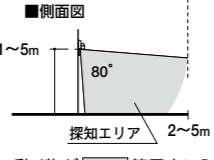

※掲載されている取付費は、本体ご注文時にオプションを同時発注した場合の金額となります。後付けの場合は、別途料金がかかります。ご購入前の確認事項 P.115 ③

カスケードガレージ・カスケード物置などに対応【ライト関連】

30 前パネルライト ガレージ前を明るく。夜、シャッターの鍵を開ける時など手元を明るく照らします。

▼角度調整可能

水平方向 360° 垂直方向 180°

動く物が□範囲内に入ればセンサーが探知して点灯します。