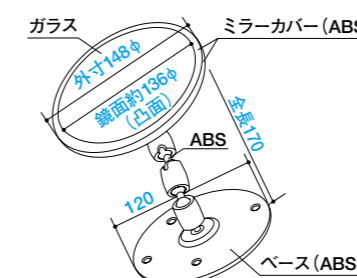

結露軽減材ご購入の前に
 ! 結露についてのご注意 ▶P.117

35 ドアクッション 車の開閉時のドアとの接触をクッションが和らげます。

価格	W640mm×H300mm×D40mm ¥10,800 (消費税別)
仕様	発泡ポリエチレン、合成皮革、マグネット

マグネットタイプだから、位置設定もカンタン♪

36 セーフティミラー 車を車庫から出すときの安全確認に。

価格	¥4,300 (消費税別)
取付費	¥2,900 (消費税別)

仕様 鏡、樹脂製
 カラー アイボリー
 ※取付位置はご指定下さい。

オススメ

オススメ

オプション

オススメ