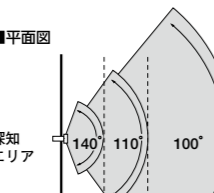

32 ハイブリッドソーラーライト 省エネ、快適。庫内を明るく照らします。

動く物が□範囲内に入ればセンサーが探知して点灯します。

価格	¥15,000 (消費税別)
取付費	¥5,000 (消費税別)

仕様 3W LED球、バッテリー内蔵、防雨型
※探知エリアで動く物がある間はライトは点灯し続け、動く物がなくなってから設定した時間後(約5秒・約30秒)に自動消灯します。連続点灯も可能です(点灯する回数が多くなると充電不足になる場合があります)。
※点灯切替スイッチで、ハイブリッドソーラーライトの周りの明るさに合わせて調節して下さい。
※ソーラーパネル面に晴れた日の11時~13時を含む4時間以上直射日光が当たるように取付けて下さい。
※ハイブリッドソーラーライトは探知エリアで動く物を探知し、ライトが点灯するもので、盗難防止器ではありません。
※取付位置はご指定下さい。
※ソーラーパネルのコードは5mです。
※内部配線用の部材は別途です。

通常は太陽光発電。
日照不足で充電が少なくなったら、
電源を自動切替で乾電池がサポート！(乾電池は別途)