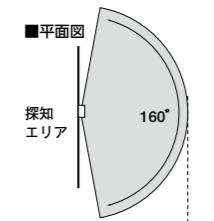

※掲載されている取付費は、本体ご注文時にオプションを同時発注した場合の金額となります。後付けの場合は、別途料金がかかります。ご購入前の確認事項 P.115 ③

カスケードガレージ・カスケード物置などに対応【ライト関連】

30 前パネルライト ガレージ前を明るく。夜、シャッターの鍵を開ける時など手元を明るく照らします。

▼角度調整可能

水平方向 360° 垂直方向 180°

動く物が□範囲内に入ればセンサーが探知して点灯します。