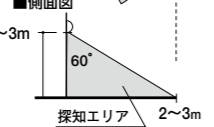

31 庫内ライト 庫内を手軽に明るく。電池式で配線不要。

動く物が□範囲内に入ればセンサーが探知して点灯します。

価格	¥8,600 (消費税別)
取付費	¥2,900 (消費税別)

仕様 4W LED、防沫・防塵形、電源：単1形アルカリ電池×3本
※探知エリアで動く物がある間はライトは点灯し続け、動く物がなくなってから設定した時間後(約15秒・約90秒)に自動消灯します。
※点灯切替スイッチで、庫内ライトの周りの明るさに合わせて調節して下さい(4W、2Wの2段階に調整可能です)。
※庫内ライトは探知エリアで動く物を探知し、ライトが点灯するもので、盗難防止器ではありません。
※取付位置はご指定下さい。
※付属の電池はテスト用ですので、切れ次第新しいものと交換して下さい。

人の動きを感知し自動的に点灯・消灯。
ライトの明るさは4W/2Wの2段階に調整可能♪